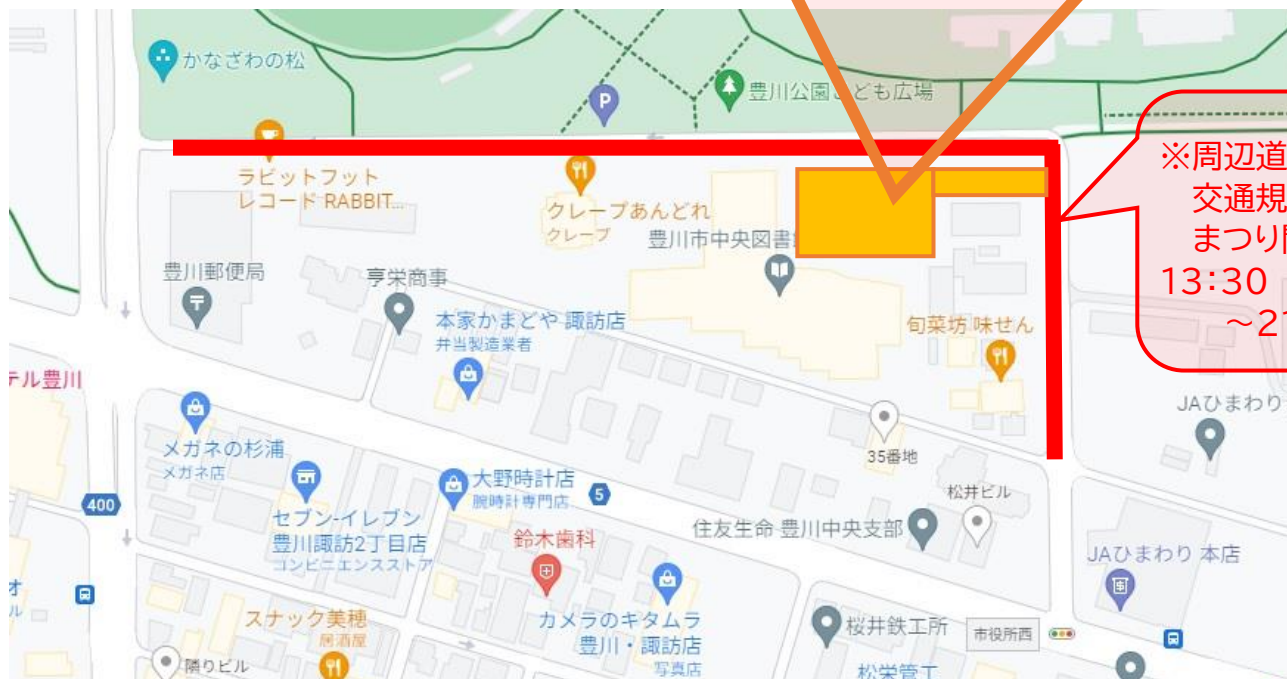

とよかわ輝まつい2024の

24日が荒天の場合

開催日(8月24日(土)又は25日(日))は、

周辺道路閉鎖のため、13時00分から
中央図書館駐車場は利用できません。

2024年

8月24日(土)

※24日が荒天の場合は、

25日(日)

13:00～ 駐車場閉鎖

※荒天等によりイベントが延期となる場合、駐車場閉鎖についても延期になります。その場合、24日(土)午後の駐車場は利用可能です。