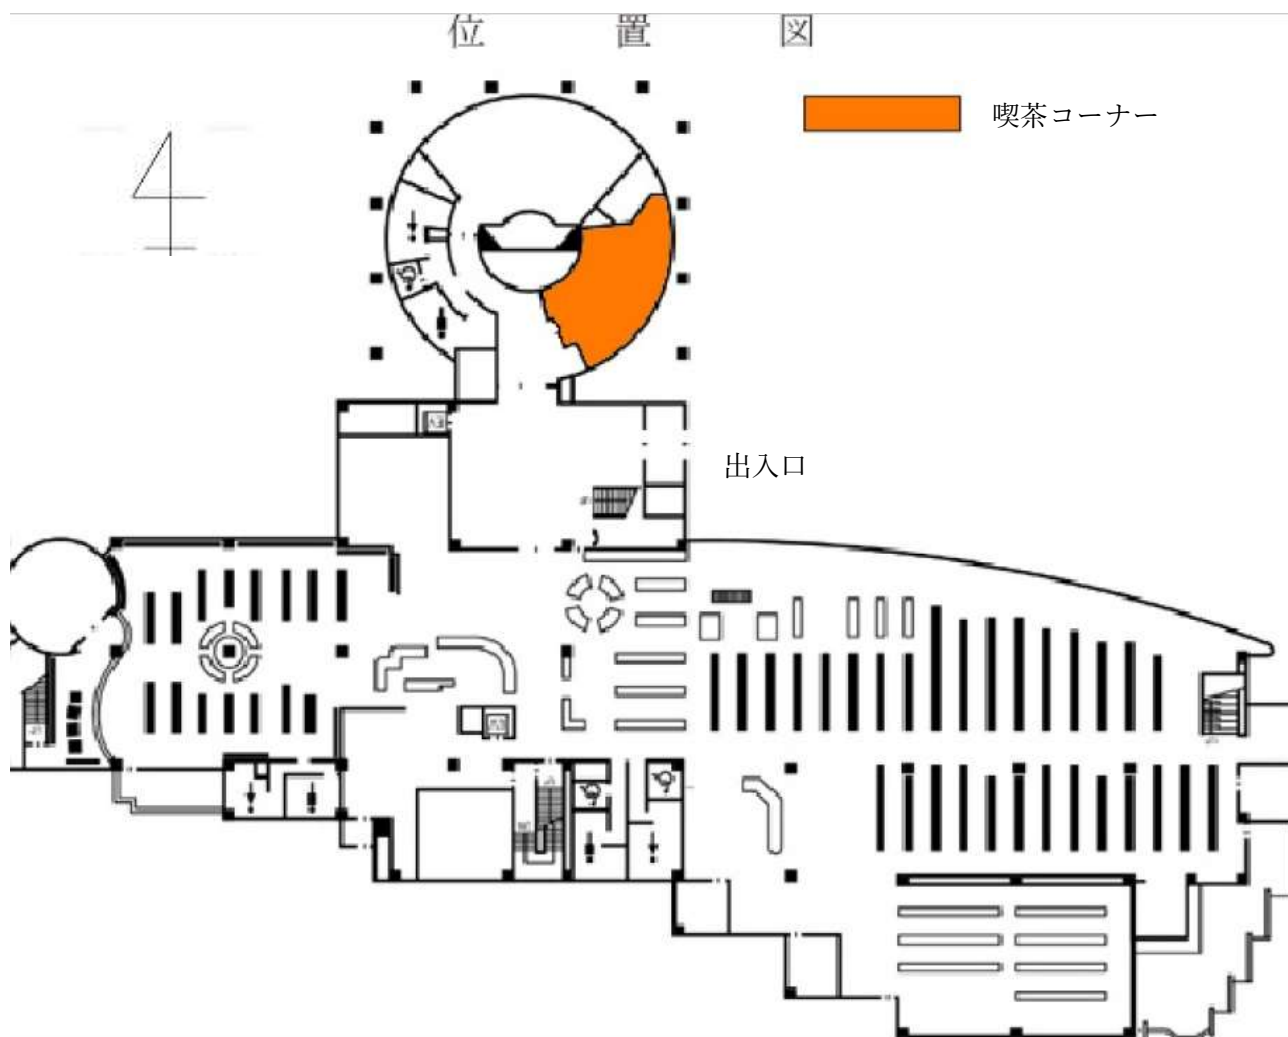

喫茶コーナー位置図（平面図）

豊川市中央図書館・ジオスペース館 1階 平面図