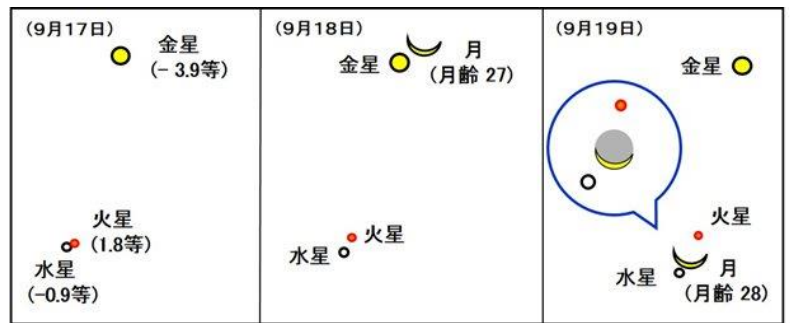

## ★ 今月の星もよう ★

<やぎ座>

まだまだ暑い日が続いていますが、新学期がスタートしました！さて、9月中旬夜8時頃、西側の空には夏の星座たちが、そして東側の空には、【秋の四辺形】のある「ペガサス座」などの秋の星座たちが見えています。その境目にあたる天頂付近で自立しているのは【夏の大三角】です。夏の大三角を作る1等星ベガ（こと座）とアルタイル（わし座）を結んで南の方に伸ばしたところに、秋の星座の「やぎ座」があります。暗い星ばかりで目立たない星座ですが、街明かりの届かない空の暗い場所では、小さな星が逆三角形に連なっているのがよくわかります。「やぎ座」は、牧場の神様パーンの姿だといわれています。ある日、神様たちのパーティーで、パーンが得意の笛を吹いていると、突然恐ろしい怪物テュフォンが現れたのです！必死になって逃げたパーンは、やっとのことで魚に変身し、目の前のナイル川に飛びこみました。しかし、ものすごく慌てていたため変身に失敗！上半身がやぎ、水につかった下半身だけが魚、という奇妙な姿になってしまったということです。おもしろい姿を想像しながら、夜空を眺めてみてくださいね☆

## ★ 月・金星・水星・火星が集合！（17～19日 明け方東の空）

早起きして東の空を見てみませんか？日の出30分前の朝5時頃、月と惑星が集合します！17日には、水星と火星が1つの星に見えてしまうほど大接近！18日には、細い月が金星に接近し、さらに19日には、火星と水星が細い月をはさんで並びます☆