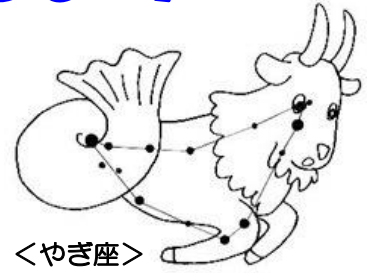

# ジオスペース館だより

## ★ 今月の星もよう ★

<やぎ座>

まだまだ暑い日が続いていますが、新学期がスタートしました！さて、9月中旬夜8時頃、西側の空には夏の星座たちが、そして東側の空には、【秋の四辺形】のある「ペガサス座」などの秋の星座たちが見えています。その境目にあたる天頂付近で自立しているのは【夏の大三角】です。夏の大三角を作る1等星ベガ（こと座）とアルタイル（わし座）を結んで南の方に伸ばしたところに、秋の星座の「やぎ座」があります。暗い星ばかりで目立たない星座ですが、街明かりの届かない空の暗い場所では、小さな星が逆三角形に連なっているのがよくわかります。「やぎ座」は、牧場の神様パーンの姿だといわれています。ある日、神様たちのパーティーで、パーンが得意の笛を吹いていると、突然恐ろしい怪物テュフォンが現れたのです！必死になって逃げたパーンは、やっとのことで魚に変身し、目の前のナイル川に飛びこみました。しかし、ものすごく慌てていたため変身に失敗！上半身がやぎ、水につかった下半身だけが魚、という奇妙な姿になってしまったということです。おもしろい姿を想像しながら、夜空を眺めてみてくださいね☆

## ★ 月・金星・水星・火星が集合！（17～19日 明け方東の空）

早起きして東の空を見てみませんか？日の出30分前の朝5時頃、月と惑星が集合します！17日には、水星と火星が1つの星に見えてしまうほど大接近！18日には、細い月が金星に接近し、さらに19日には、火星と水星が細い月をはさんで並びます☆