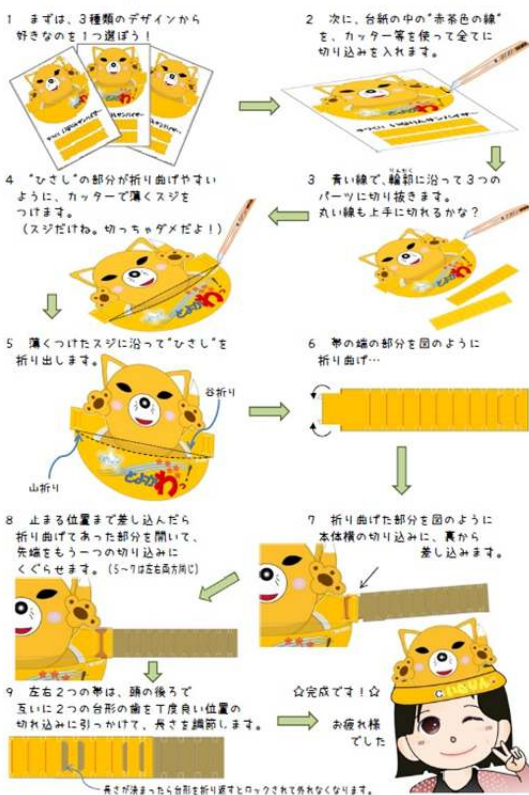

紙製・手作り いなりんサンバイザーの作り方

●本の修理ボランティア室

本の修理作業の見学
(21・22の両日)
※日頃、図書館の本を修理して
下さっているボランティア
さんの作業を見学できます。

●2階通路 (掲示コーナー)

300文字小説等作品展示
(プラクティア・カフェ)
※21、22の両日、常時展示

●2階集会室

紙製いなりんサンバイザー手作り体験コーナー

※カッター等刃物を利用しますので
(21・22の両日・各回定員30人)
小さなお子さんみでの参加は、
できません。保護者の付き添いを
お願いします。
※21・22の両日、集会室での図書の
閲覧、学習等はできません。

1回目	10:30~11:30
2回目	13:30~14:30
3回目	15:30~16:30