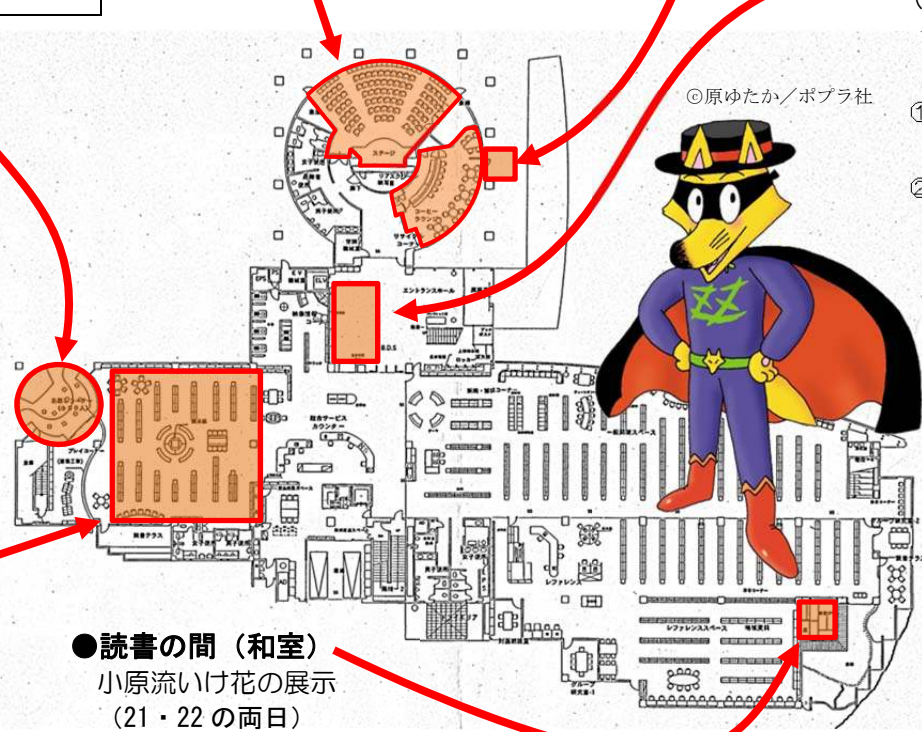

●多目的ホール

22日(日曜日)午前
「本の朗読会」
子どもの本の楽しさを知ろう!
(子どもの本の専門家 中谷優子さん)
10:00~10:45 小学生向け
11:00~11:45 中高生向け
※いずれの時間帯も、大人もどうぞ。

22日(日曜日)午後
「みにくいあひるの子」の
人形を作って演じてみよう
(おやこ文化の会)
14:00~15:30
※定員は30名程度の予定です。

●館内喫茶コーナー

1階エントランス内
ゲートを通った右手に
進むと入口があります。
コーヒー等の飲み物はもちろんのこと、
モーニングやランチ、デザートなどの
メニューもおすすめてです。
※21、22の両日に限り、かき氷など、
屋外での飲料等販売も予定しています。

●エントランス (ロビー)

(①②とも本の豊川堂のご協力で
21・22の両日 10:00~16:00 常設)
★みんな大好き、かいけつゾロリも来るよ!

①つくってふしぎ!
「トリックアート工作会」(無料) 協力/あかね書房

②ペーパークラフトで遊ぼう!
「どうぶつっぱなをつくろう!」
※材料費: 200円が必要です。 協力/和田恭佑

●じどうコーナー

5月のぬり絵 無料配布
「こどもの日&母の日のぬりえ」
※色鉛筆もあるので、その場で塗れます。
もちろん、持ち帰って塗ってもOK!
(5月中図書館開館中に常時開催)
※21・22の両日に限り、
「いなりん」のぬり絵も配布!

●読書の間 (和室)

小原流いけ花の展示
(21・22の両日)
※この間は、読書の間 (和室)
での図書の閲覧はできません。

<その他>

※21日、22日の両日随時 (なくなり次第終了)

●「おかしプレゼント」

豊川書籍協同組合さんが、イベントに参加して下さったお子さんにお菓子をプレゼントしてくれます。

2階

●ふれあい談話コーナー